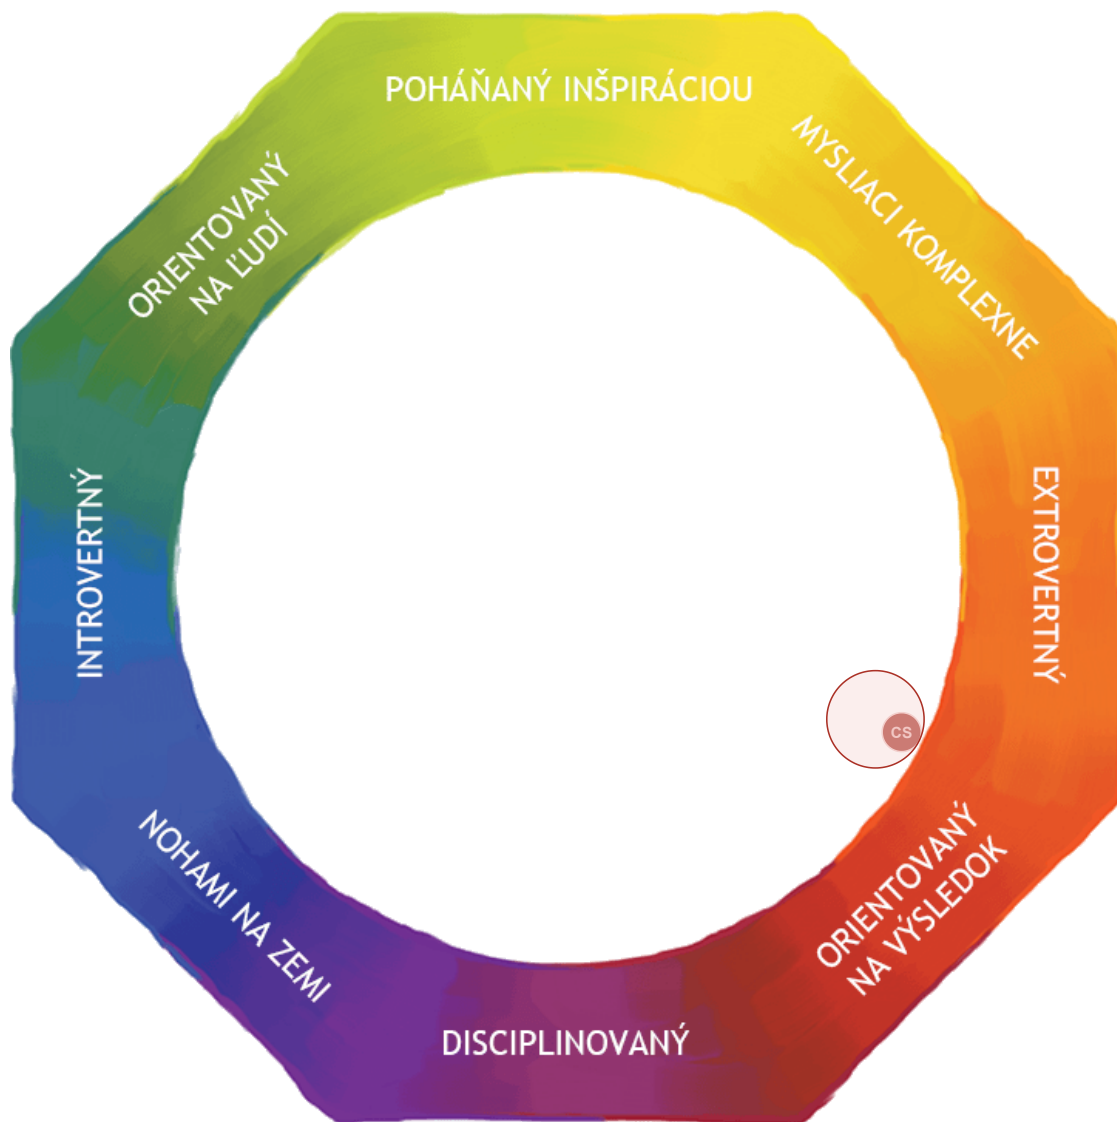

Test team

Lumina Team

Inšpiratívny a praktický individuálny rozvoj

Test team

Všetky tri Osobnosti - kombinované

👥 Členovia tímu

Celková pozícia tímu v mandale
Orientovaný na výsledok

Chris Sample
Orientovaný na výsledok

Test team

Prirodzená osobnosť

👥 Členovia tímu

Celková pozícia tímu v mandale
Orientovaný na výsledok

Chris Sample
Orientovaný na výsledok

Test team

Každodenná osobnosť

👥 Členovia tímu

Celková pozícia tímu v mandale
Orientovaný na výsledok

Chris Sample
Orientovaný na výsledok

Test team

Prehnane prejavujúca sa osobnosť

👥 Členovia tímu

Celková pozícia tímu v mandale
Introvertný

Chris Sample
Introvertný