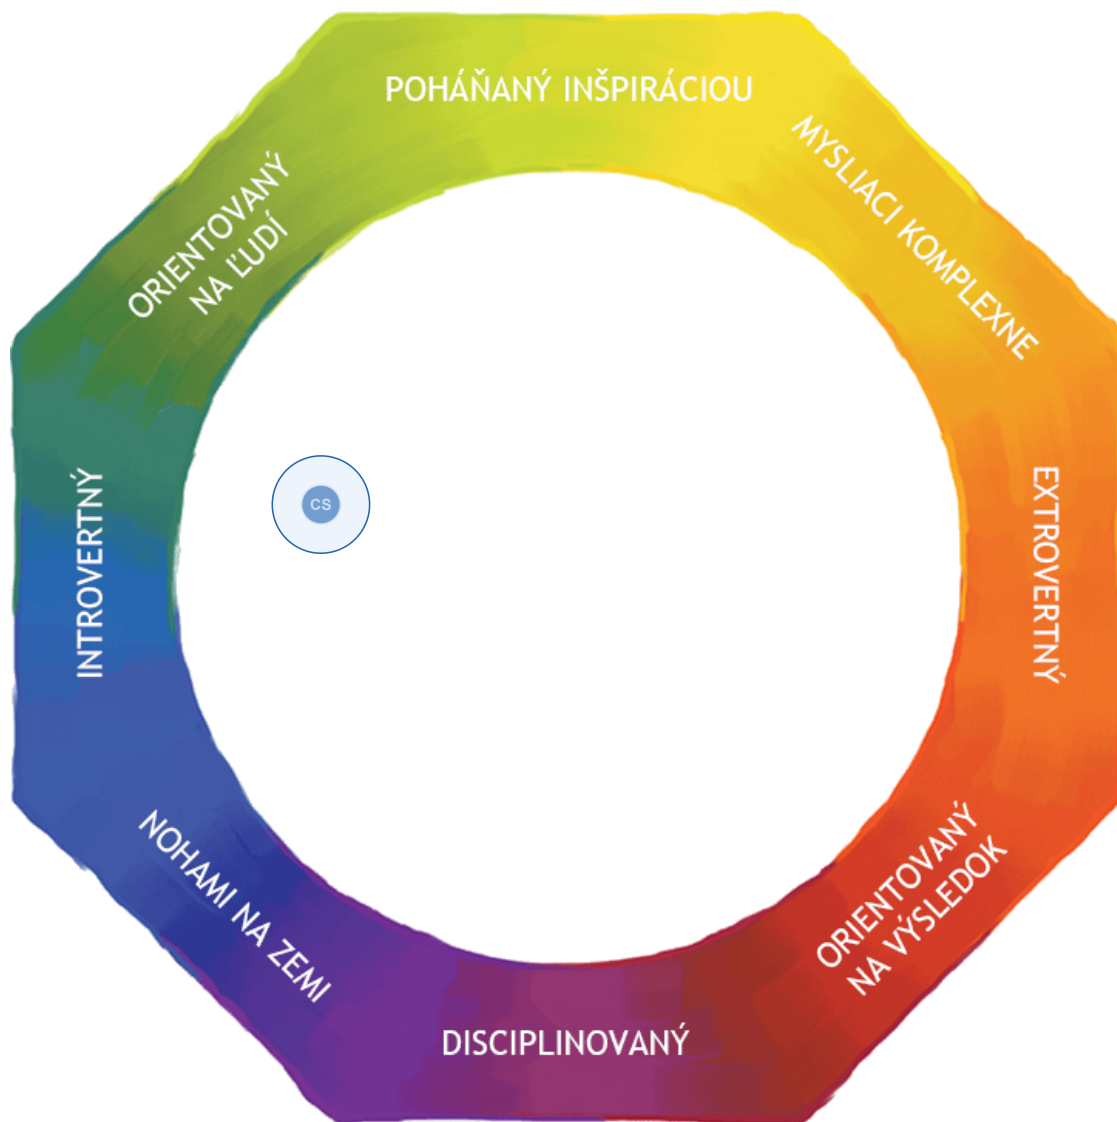

Test team

Lumina Team

Inšpiratívny a praktický individuálny rozvoj

Test team

Všetky tri Osobnosti - kombinované

👥 Členovia tímu

Celková pozícia tímu v mandale
Orientovaný na výsledok

Chris Sample
Orientovaný na výsledok

Test team

Prirodzená osobnosť

👥 Členovia tímu

Celková pozícia tímu v mandale
Orientovaný na výsledok

Chris Sample
Orientovaný na výsledok

Test team

Každodenná osobnosť

👥 Členovia tímu

Celková pozícia tímu v mandale
Orientovaný na výsledok

Chris Sample
Orientovaný na výsledok

Test team

Prehnane prejavujúca sa osobnosť

👥 Členovia tímu

Celková pozícia tímu v mandale
Introvertný

Chris Sample
Introvertný