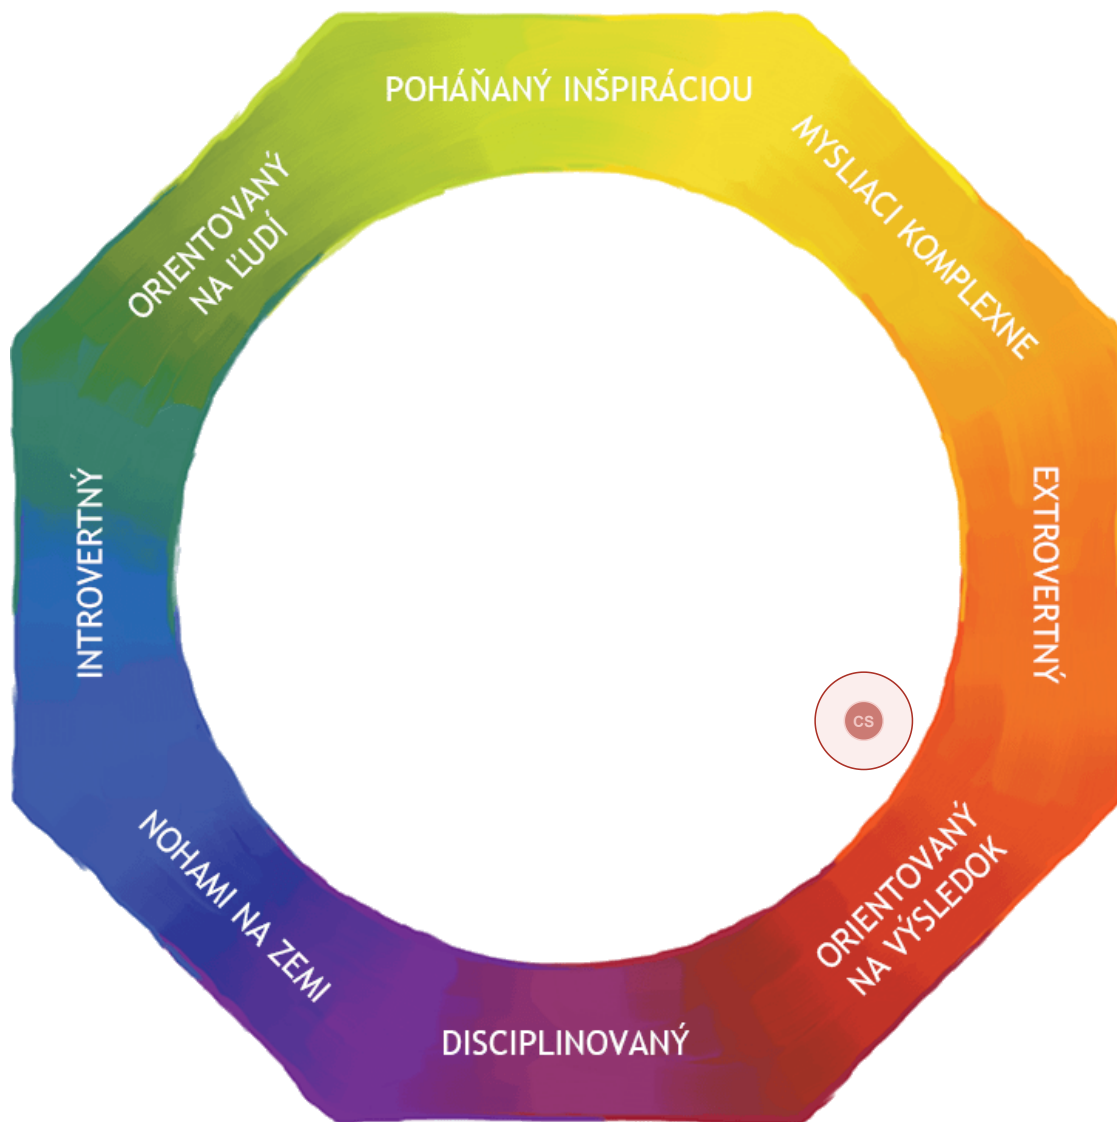

Test team

Lumina Team

Inšpiratívny a praktický individuálny rozvoj

Test team

Všetky tri Osobnosti - kombinované

👥 Členovia tímu

Celková pozícia tímu v mandale
Orientovaný na výsledok

Chris Sample
Orientovaný na výsledok

Test team

Prirodzená osobnosť

👥 Členovia tímu

Celková pozícia tímu v mandale
Orientovaný na výsledok

Chris Sample
Orientovaný na výsledok

Test team

Každodenná osobnosť

👥 Členovia tímu

Celková pozícia tímu v mandale
Orientovaný na výsledok

Chris Sample
Orientovaný na výsledok

Test team

Prehnane prejavujúca sa osobnosť

👥 Členovia tímu

Celková pozícia tímu v mandale
Introvertný

Chris Sample
Introvertný