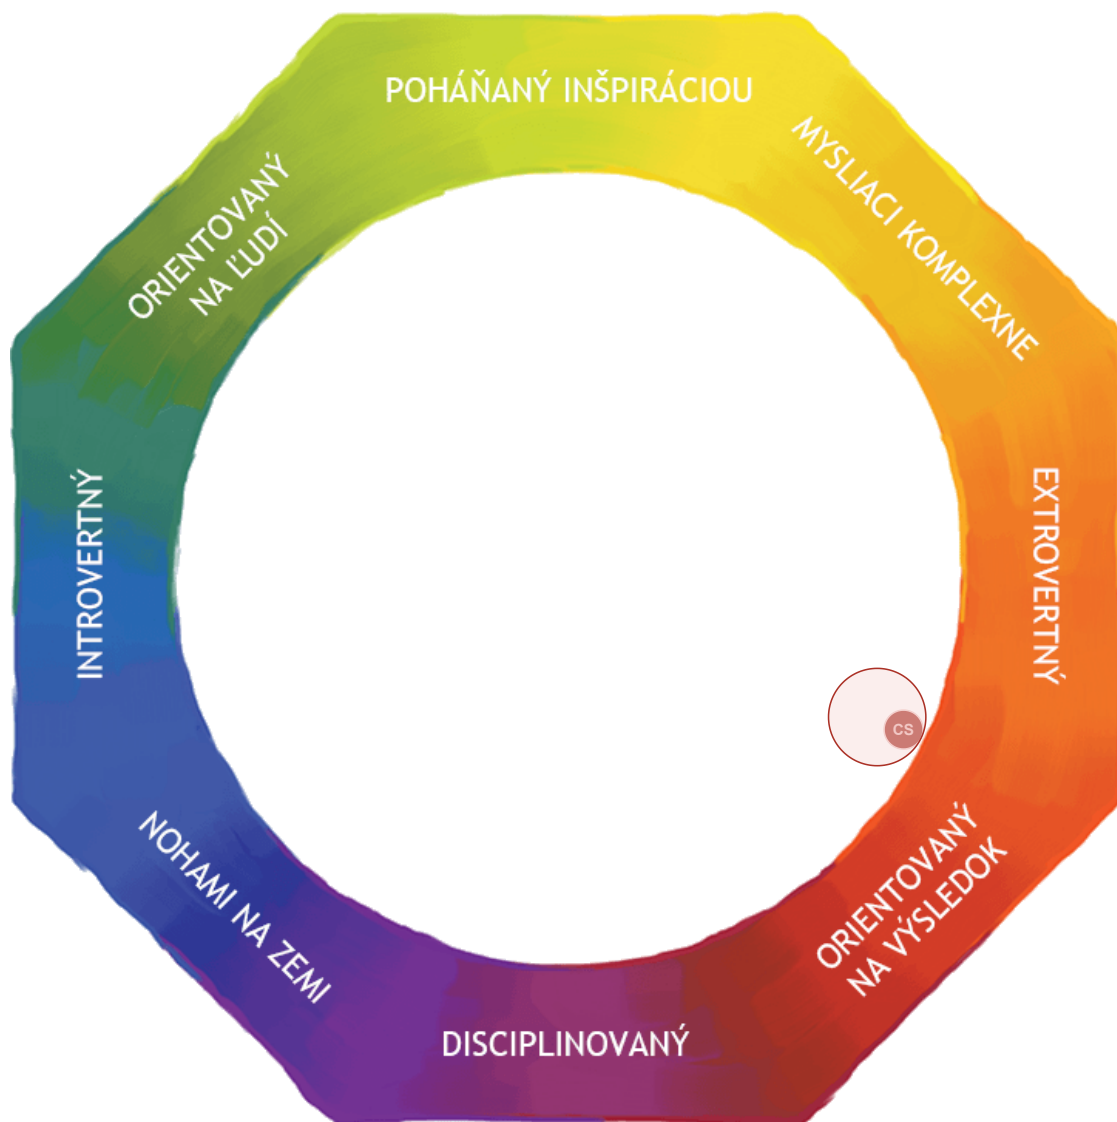

Test team

Lumina Team

Inšpiratívny a praktický individuálny rozvoj

Test team

Všetky tri Osobnosti - kombinované

👥 Členovia tímu

Celková pozícia tímu v mandale
Orientovaný na výsledok

Chris Sample
Orientovaný na výsledok

Test team

Prirodzená osobnosť

👥 Členovia tímu

Celková pozícia tímu v mandale
Orientovaný na výsledok

Chris Sample
Orientovaný na výsledok

Test team

Každodenná osobnosť

👥 Členovia tímu

Celková pozícia tímu v mandale
Orientovaný na výsledok

Chris Sample
Orientovaný na výsledok

Test team

Prehnane prejavujúca sa osobnosť

👥 Členovia tímu

Celková pozícia tímu v mandale
Introvertný

Chris Sample
Introvertný